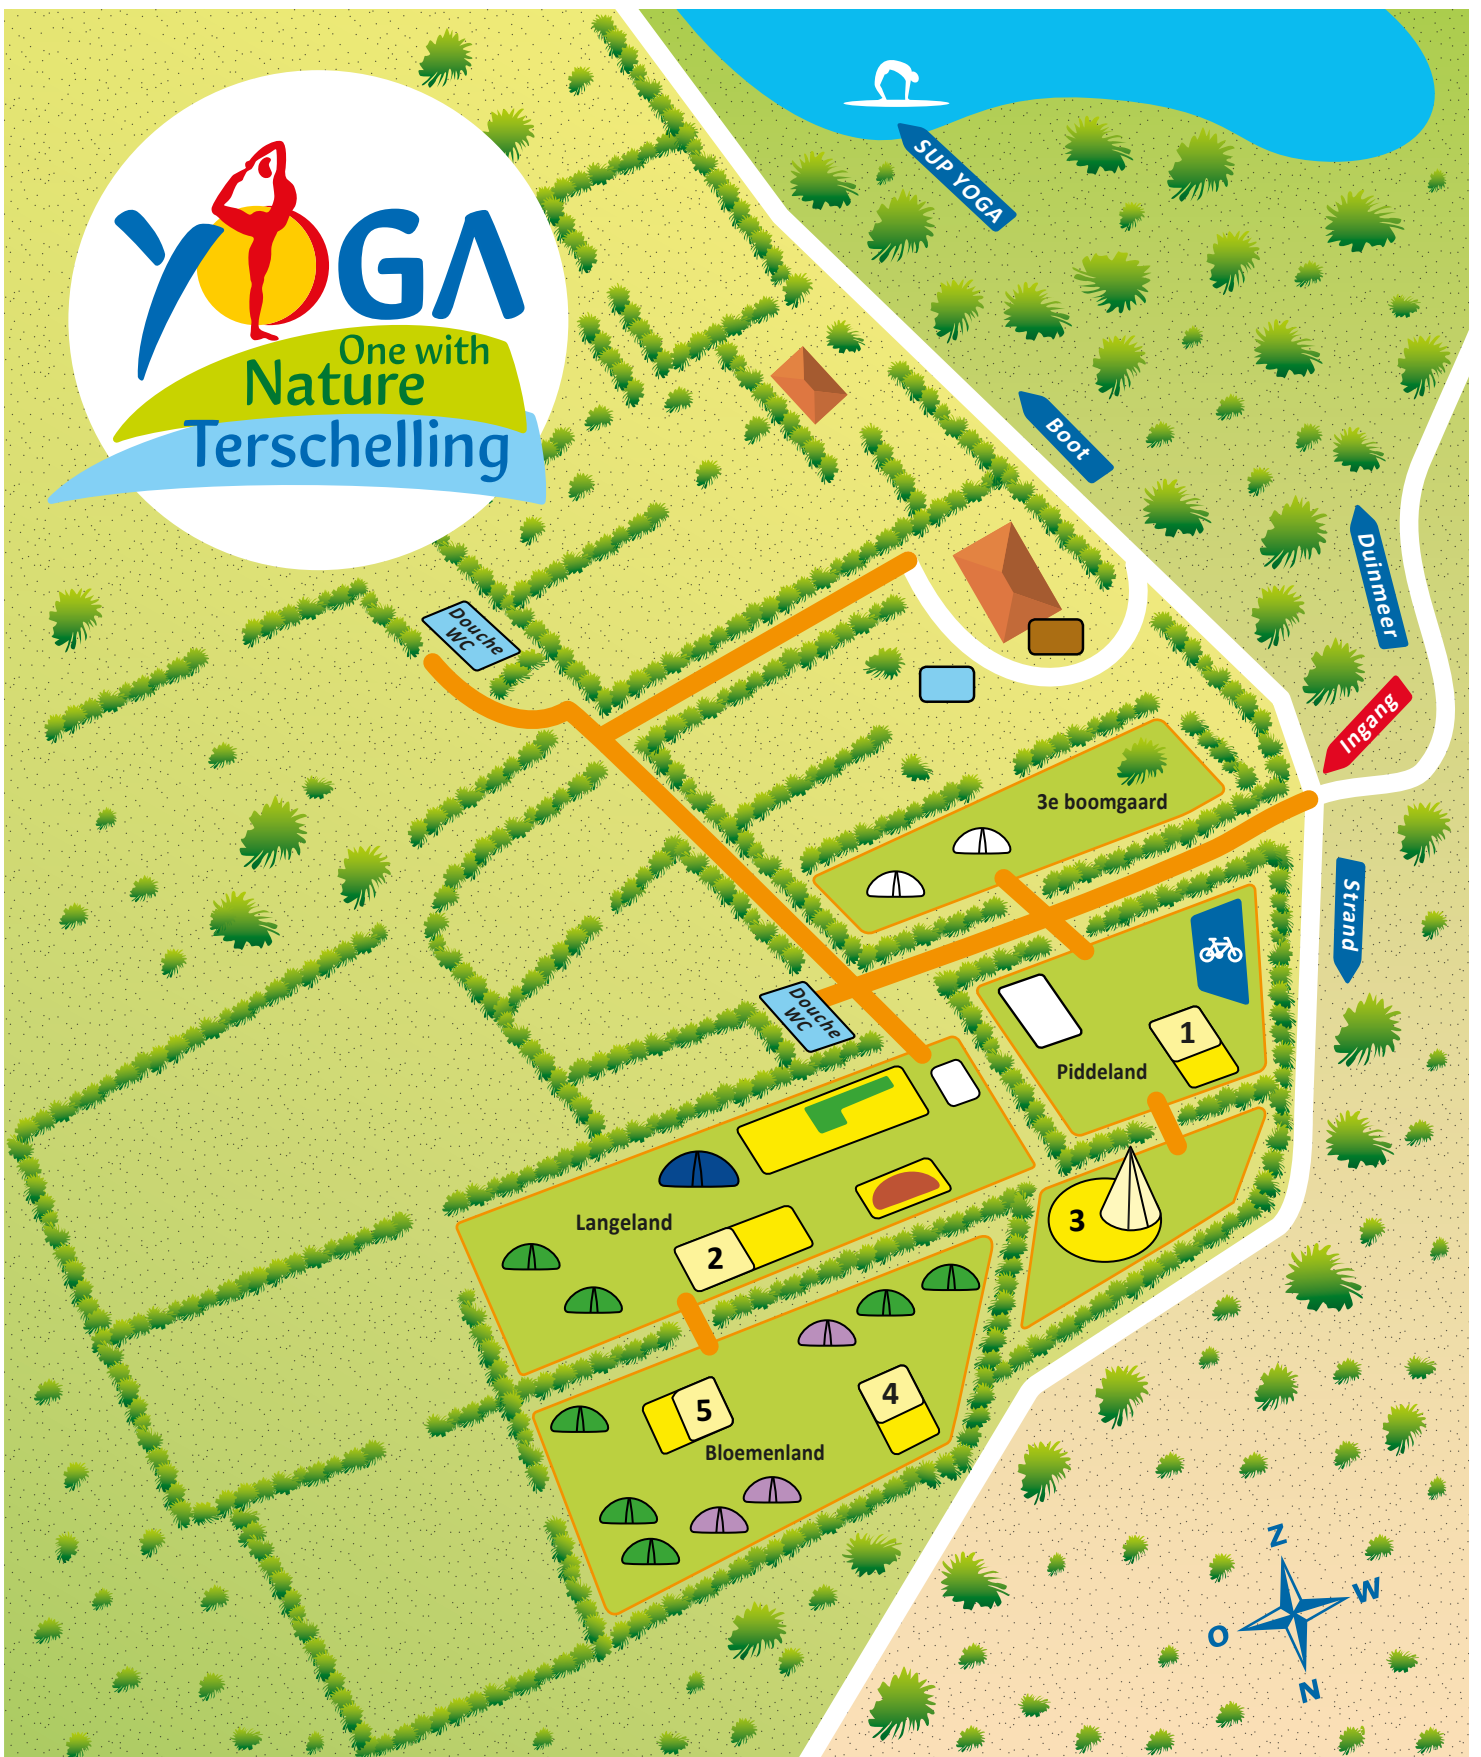

YOGA
One with Nature
Terschelling

- | | | | |
|------------------|----------|-------------------------|------------------------|
| Ingang | Yogatent | Keuken | Tempel |
| Organisatie EHBO | Yogaveld | Kamperen organisatie | Creatent |
| Fietsenstalling | Yogi Tea | Eigen tenten deelnemers | Duinmeertje & Sup Yoga |
| Douche WC | Koffie | Huurtenten deelnemers | De Kooi Terschelling |